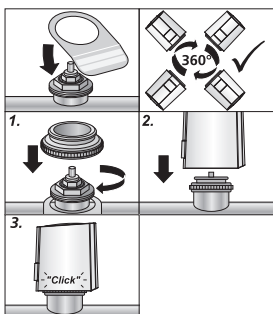

MONTAGE

Assembly
Montage
Montaje
Montaggio
Montage
Montaż
Asennus

DEMONTAGE

Disassembly
Démontage
Desmontaje
Demontage
Demontaggio
Demontage
Demontaž
Purkaminen

ANSCHLUSS

Connection
Raccordement
Collagemento
Connexión
Aansluiting
Podłączenie
Forbindelse
Förbindelse
Sähköinen liitäntä

~ 230V AC

L1 braun - brown - brun - marrón - bruin - Brązowy - marrone - brun - ruskea

blau - blue - bleu - azul - blauw - Niebieski - blu - blå - sininen -