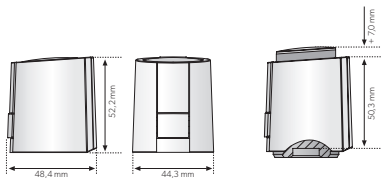

ComfortZone Thermische Motor 230V Draadloos 15081373

**Inventum
Technologies**

MONTAGE

Assembly
Montage
Montaje
Montaggio
Montage
Montaż
Asennus

DEMONTAGE

Disassembly
Démontage
Desmontaje
Demontage
Demontaggio
Demontage
Demontaž
Purkaminen

ANSCHLUSS

Connection
Raccordement
Collagemento
Connexión
Aansluiting
Podłączenie
Forbindelse
Förbindelse
Sähköinen liitäntä

~ 230V AC

L1 braun - brown - brun - marrón - bruin - Brązowy - marrone - brun - ruskea

blau - blue - bleu - azul - blauw - Niebieski - blu - blå - sininen -

Optional First-Open

Stromlos-zu
Normally
Closed

NC

„First-Open“-Funktion
“First-Open” function
Fonction „First-Open”
Función de contacto abierto
“First-Open” functie
Funkcja „first open”

Funzione “First-Open”
“First-Open” funksjon
“Första-gången” funktion
“First-Open” toiminta