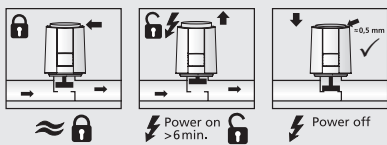

Optional First-Open

Stromlos-zu
Normally
Closed

NC

„First-Open“-Funktion
“First-Open” function
Fonction „First-Open”
Función de contacto abierto
“First-Open” functie
Funkcja „first open”

Funzione “First-Open”
“First-Open” funksjon
“Första-gången” funktion
“First-Open” toiminta