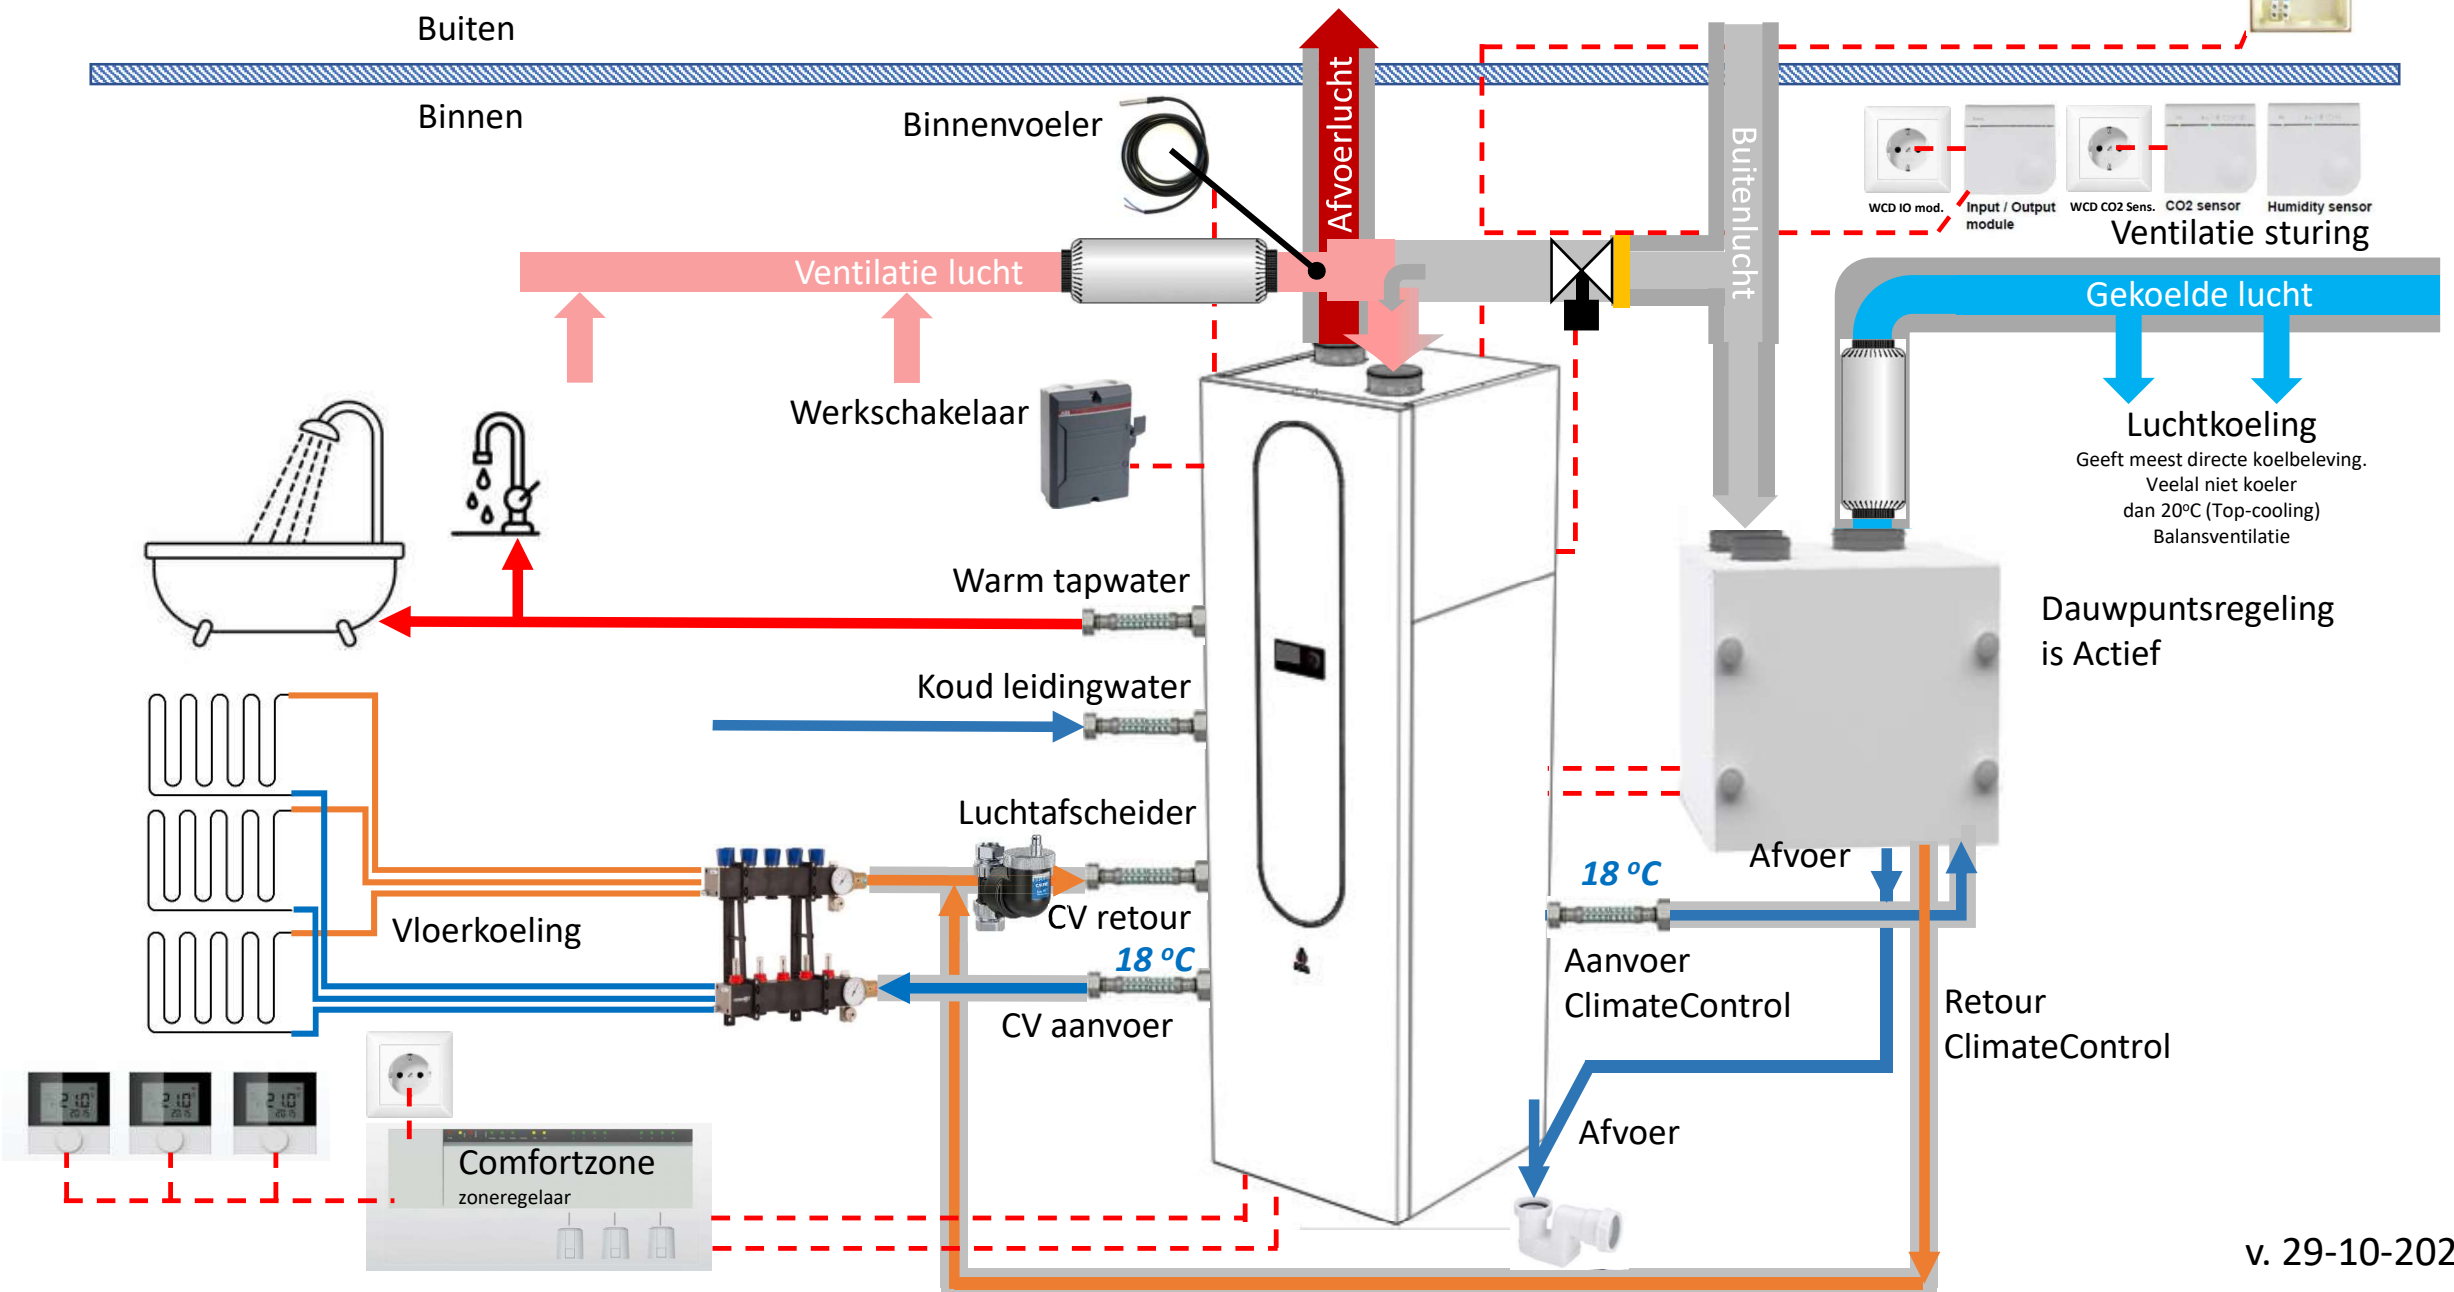

Modul-AIR Blue met ClimateControl: Verwarmen

Ventilatiesysteem D

Modul-AIR Blue met ClimateControl: Niet condensierend koelen via vloer en lucht

Ventilatiesysteem D

Modul-AIR Blue met ClimateControl: Lucht & Water aansluitingen

Ventilatiesysteem D

Modul-AIR Blue met ClimateControl: Elektrische aansluitingen

Ventilatiesysteem D