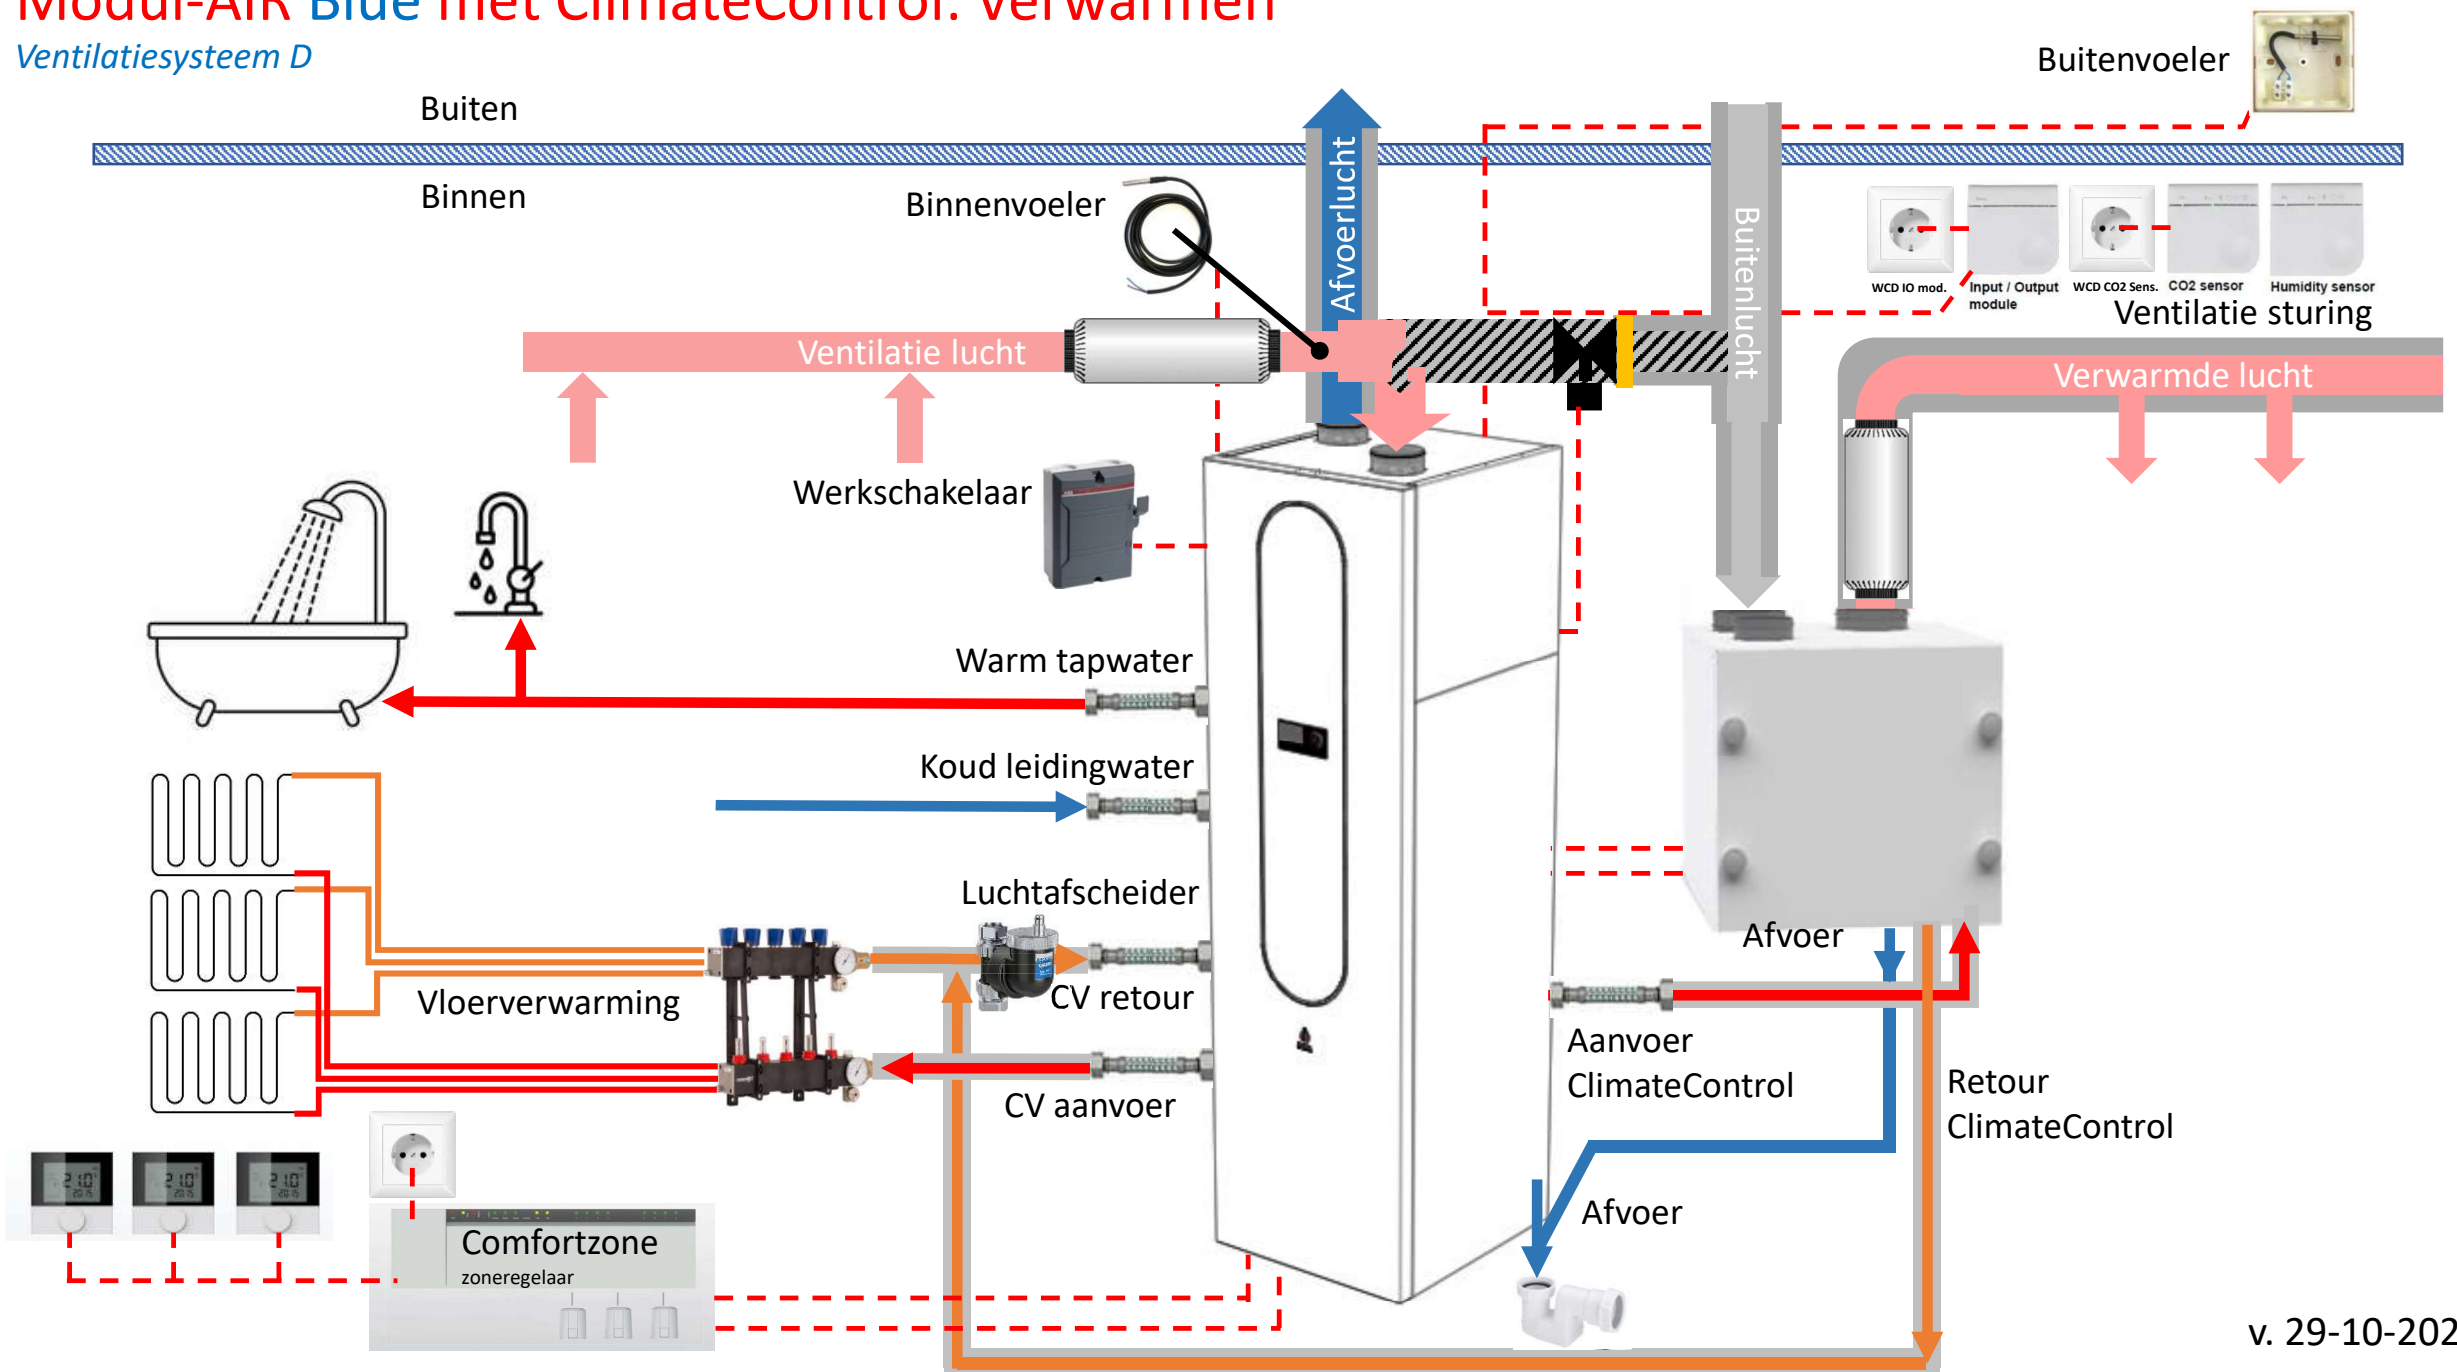

Modul-AIR Blue met ClimateControl: Verwarmen

Ventilatiesysteem D

Modul-AIR Blue met ClimateControl: Niet condensierend koelen via vloer en lucht

Ventilatiesysteem D

Modul-AIR Blue met ClimateControl: Lucht & Water aansluitingen

Ventilatiesysteem D

Modul-AIR Blue met ClimateControl: Elektrische aansluitingen

Ventilatiesysteem D