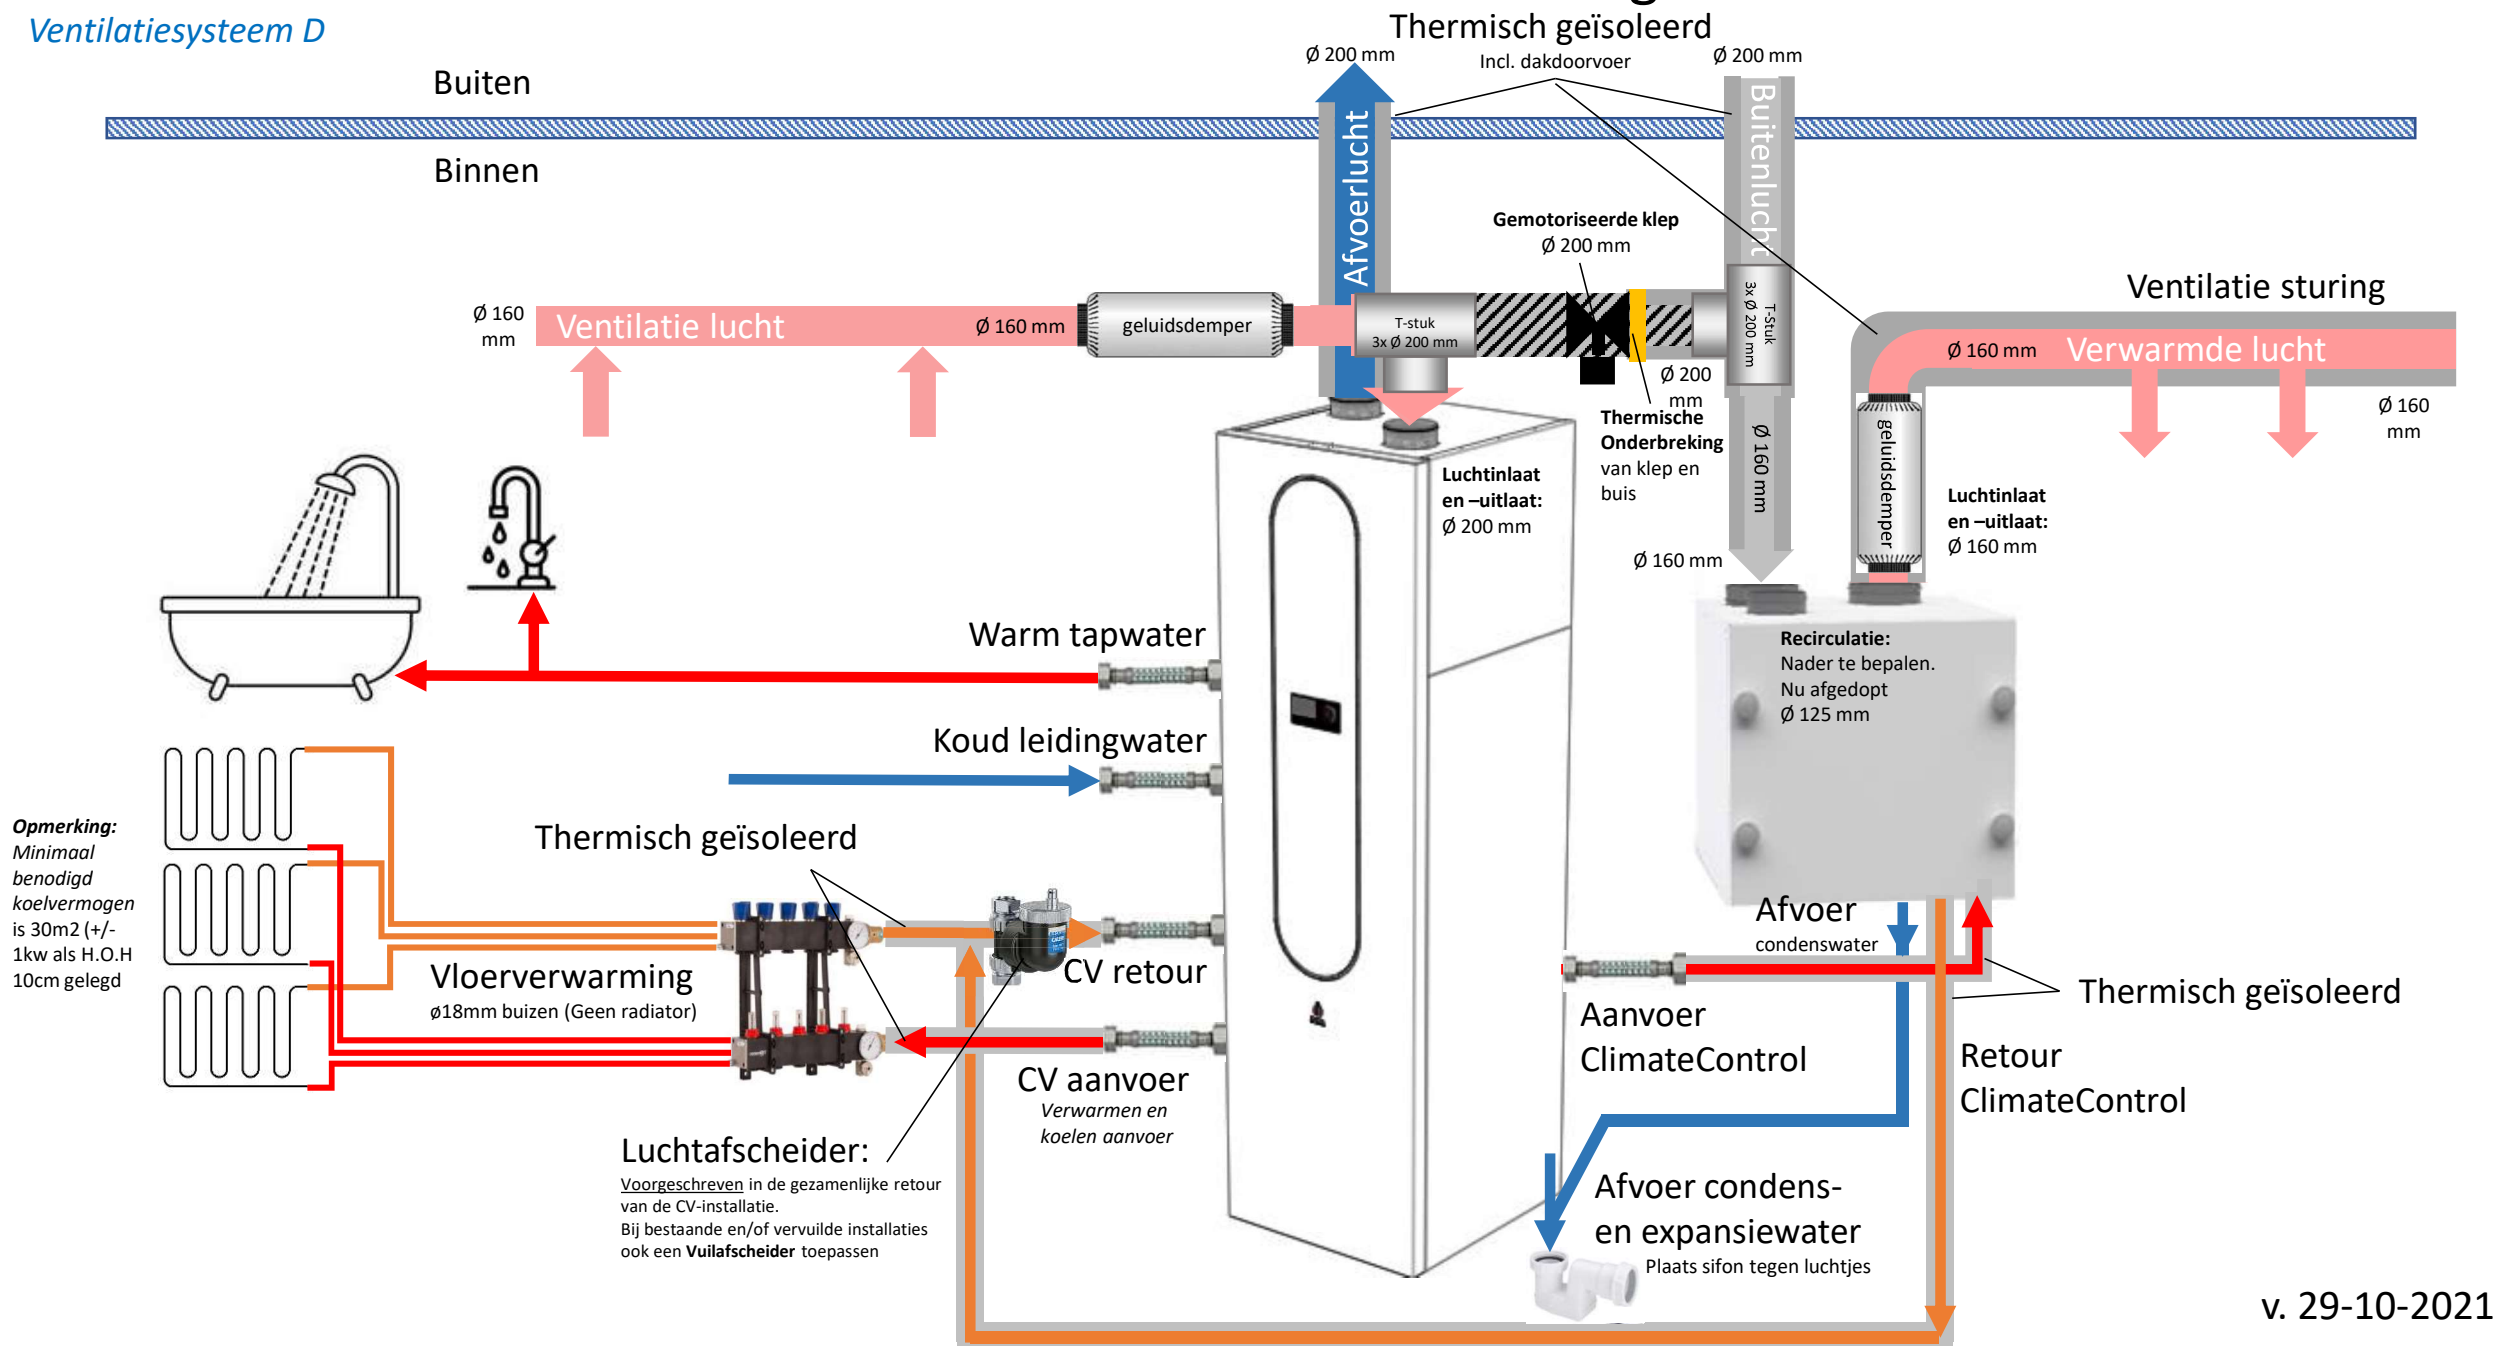

Modul-AIR Blue met ClimateControl: Verwarmen

Ventilatiesysteem D

Modul-AIR Blue met ClimateControl: Niet condensierend koelen via vloer en lucht

Ventilatiesysteem D

Modul-AIR Blue met ClimateControl: Lucht & Water aansluitingen

Ventilatiesysteem D

Modul-AIR Blue met ClimateControl: Elektrische aansluitingen

Ventilatiesysteem D