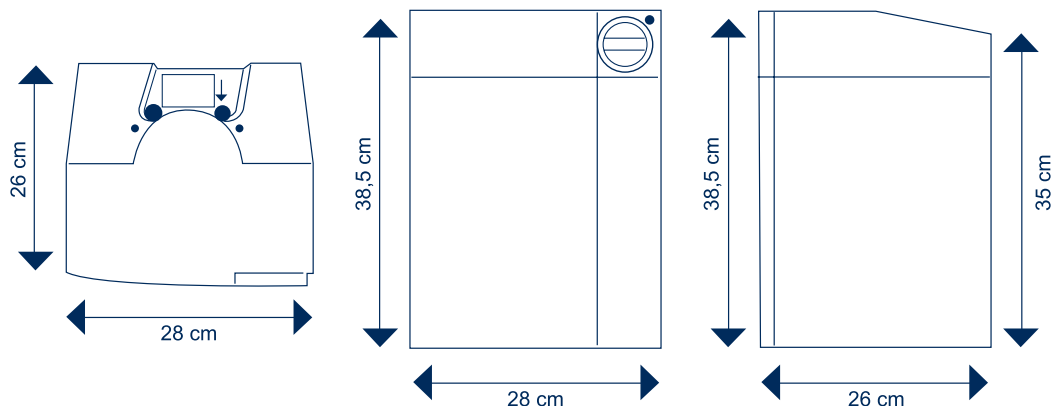

## Technische gegevens keukenboilers

Type	EDR 10	EDR 10-Hotfill
Energielabel	A	A
<b>Uitvoering</b>		
Lagedrukboiler	ja	nee
Drukboiler	ja	ja
Maximale werkdruk	8 bar	8 bar
Ondermontage	ja	ja
<b>Afmetingen en gewicht</b>		
Hoogte (cm)	38,5	38,5
Breedte (cm)	28	28
Grootste diepte (cm)	26	26
Gewicht incl. water (kg)	16,3	16,3
<b>Elektrische aansluiting</b>		
Spanning (V)	230	230
Vermogen (W)	2000	400
Zekering min. (A)	10	6
Temperatuurbegrenzer (fail safe)	97 °C, +0/-7	97 °C, +0/-7
Thermostaat	-	-
<b>Thermische gegevens</b>		
Opwarmtijd tot 55 °C (min)	16	-
Stilstandsverlies (W)	21	-
Materialen		
Ketel	Koper	Koper
Mantel	P.S.	P.S.
Afsluitkap	P.S.	P.S.
Isolatie (CFK-vrij)	E.P.S.	E.P.S.
<b>Speciale kenmerken</b>		
Van buiten instelbare thermostaat	ja, 7-76 °C	ja, 7-76 °C
Vanaf buitenzijde instelbaar	ja	ja
Signaallampje	ja	ja