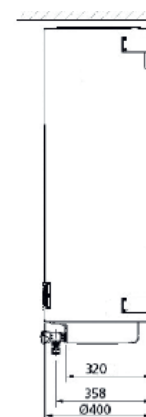

Technische gegevens Inventum AquaSafe boiler

Afmetingen en gewicht

Boilerinhoud	70 liter
Hoogte	1185 mm (mantel)* = hoogte mantel. Hoogte incl. hydroblok onderzijde = 1255 mm
Breedte	400 mm
Diepte	400 mm
Gewicht leeg/vol	29,5 kg/ 100 kg

Elektrische aansluiting

Elektronische boilerregeling met klok. Display met tijdaanduiding. Regelt beschikbaar warm water.

Legionella-veilig	Ja	Elektronische regeling garandeert min. 65 °C voorraadtemperatuur
Vermogen	1200 W	Nacht- en dagstroom
Aansluiting	Stekker + 2 m snoer	Op gearde wandcontactdoos in keuken
Extra groep/ nachtrelais	Nee	Geen extra elektrische groep/ geen nachtrelais nodig.

Hydroblok

Taptemperatuur	ca. 60 °C	Mengkraan, doorstroom- en temperatuurbegrenzing, element eenvoudig te wisselen en compleet met inlaatcombinatie en flexibele slangen.
Tapdebiet	ca. 3,0 l/min	

Inhoud instelling

	Economy (ECO)	SMART	Comfort (COM)
Temperatuur	ca. 65 °C	autom. optimale afstelling tot ca. 85 °C	ca. 85 °C
Beschikbaar warm water van 60 °C	77 liter	77 liter	110 liter
Totale taptijd 2,7 l/min	24 minuten	28 minuten	24 minuten
Stilstandstverlies	41 W	41 W	59,5 W

Materialen

Ketel	RVS
Isolatie	PU schuim (CFK-vrij)
Mantel	Epoxy gelakt plaatstaal
Energielabel	B

Inventum Technologies B.V.

adres Kaagschip 25, 3991 CS Houten postbus Postbus 275, 3990 GB Houten
tel +31 (0)30 274 84 84 mail info@inventum.com web inventum.com

Disclaimer

Deze brochure is een uitgave van Inventum Technologies B.V. Alle productillustraties, feiten en specificaties zijn gebaseerd op de beschikbare informatie op het moment van goedkeuring van deze uitgave. Aan deze brochure en de daarin opgenomen voorbeelden kunnen geen rechten worden ontleend. Niets uit deze uitgave mag worden vervoelvoudigd en/of openbaar gemaakt door middel van druk, fotokopie, microfilm of op welke andere wijze ook zonder voorafgaande schriftelijke toestemming van de uitgever. Inventum maakt een voorbehoud voor feitelijke onjuistheden en/of zetfouten.