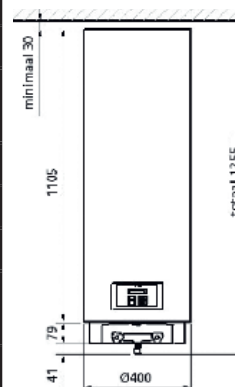

Technische gegevens Inventum AquaSafe boiler

Afmetingen en gewicht

Boilerinhoud	70 liter
Hoogte	1185 mm (mantel)* = hoogte mantel. Hoogte incl. hydroblok onderzijde = 1255 mm
Breedte	400 mm
Diepte	400 mm
Gewicht leeg/vol	29,5 kg/ 100 kg

Elektrische aansluiting

Elektronische boilerregeling met klok. Display met tijdaanduiding. Regelt beschikbaar warm water.

Legionella-veilig	Ja	Elektronische regeling garandeert min. 65 °C voorraadtemperatuur
Vermogen	1200 W	Nacht- en dagstroom
Aansluiting	Stekker + 2 m snoer	Op gearde wandcontactdoos in keuken
Extra groep/ nachtrelais	Nee	Geen extra elektrische groep/ geen nachtrelais nodig.

Hydroblok

Taptemperatuur	ca. 60 °C	Mengkraan, doorstroom- en temperatuurbegrenzing, element eenvoudig te wisselen en compleet met inlaatcombinatie en flexibele slangen.
Tapdebiet	ca. 3,0 l/min	

Inhoud instelling

	Economy (ECO)	SMART	Comfort (COM)
Temperatuur	ca. 65 °C	autom. optimale afstelling tot ca. 85 °C	ca. 85 °C
Beschikbaar warm water van 60 °C	77 liter	77 liter	110 liter
Totale taptijd 2,7 l/min	24 minuten	28 minuten	24 minuten
Stilstandstverlies	41 W	41 W	59,5 W

Materialen

Ketel	RVS
Isolatie	PU schuim (CFK-vrij)
Mantel	Epoxy gelakt plaatstaal
Energielabel	B

Inventum Technologies B.V.

adres Kaagschip 25, 3991 CS Houten postbus Postbus 275, 3990 GB Houten
tel +31 (0)30 274 84 84 mail info@inventum.com web inventum.com

Disclaimer

Deze brochure is een uitgave van Inventum Technologies B.V. Alle productillustraties, feiten en specificaties zijn gebaseerd op de beschikbare informatie op het moment van goedkeuring van deze uitgave. Aan deze brochure en de daarin opgenomen voorbeelden kunnen geen rechten worden ontleend. Niets uit deze uitgave mag worden vervoelvoudigd en/of openbaar gemaakt door middel van druk, fotokopie, microfilm of op welke andere wijze ook zonder voorafgaande schriftelijke toestemming van de uitgever. Inventum maakt een voorbehoud voor feitelijke onjuistheden en/of zetfouten.